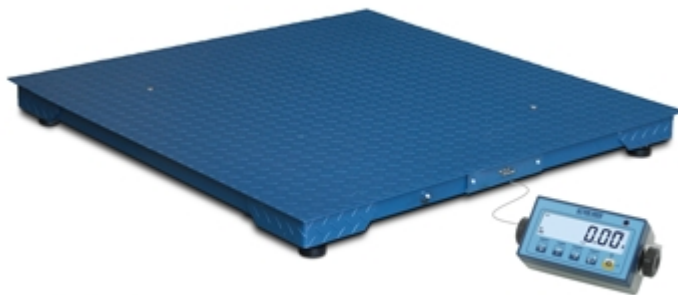

BODENWAAGEN DER SERIE "WEFL" WALL-E FLOOR

Bodenwaagen, bestehend aus einem multifunktionalem Wäge-Indikator und einer robusten Wägeplattform aus Stahl. Garantiert Ihnen hohe Genauigkeit und Zuverlässigkeit. Besonders geeignet zum Einsatz in Industrie und Handel. Lieferbar auch als eichfähige Version (CE-M) entsprechend den Richtlinien OIML R-76 / EN 45501.

VERSIONEN

Versioni disponibili

Codice	l x w x h (mm)	N° celle	Max (kg)	d (kg)	 2R (kg) *	d HR (kg)
WEFLB1500	1250x1250x120	4x1000kg	600/1500	0,2/0,5	0,2/0,5	0,02/0,05
WEFLD3000	1250x1500x120	4x2000kg	1500/3000	0,5/1	0,5/1	0,05/0,1
WEFLE3000	1500x1500x120	4x2000kg	1500/3000	0,5/1	0,5/1	0,05/0,1

(*) Queste divisioni sono ottenibili solo con le relative opzioni

TECHNISCHE DATEN

- Wäge-Indikator mit ABS-Gehäuse. Hintergrundbeleuchtetes LCD-Display, Ziffernhöhe 25mm, mit 6 kontraststarken Ziffern plus Symbolen der aktiven Anwendungen. Feuchtigkeitgeschützte Tastatur mit 5 Funktionstasten.
- Wäge-Indikator mit Edelstahl-Wandhalterung, einstellbarer Neigungswinkel.
- Wägeplattform mit 4 Wägezellen aus Stahl, eichfähig gemäß OIML R60 C3 (3000 Ziffernschritte), Schutzart IP67.
- Kompakte Bauform, einbrenn-lackiert, verstellbare Lastfüsse, Libelle.
- Bewehrungs-Schutz im Bereich der Wägezellen
- Lastplatte geriffelt, aus Stahlblech, Abmessungen: siehe Tabelle.
- 3m langes Kabel zum Anschluss der Wägeplattform an den Wäge-Indikator.
- Digitale Justage und Set-Up über Tastatur oder PC mit dem Programm DINITOOLS™.
- Spannungsversorgung: mit 4 Batterien vom Typ AA oder mit Netzteil 230VAC.
- Serienmäßig mit Justage "hohe Auflösung" für den Werks-internen Einsatz; Genauigkeit bei maximaler Kapazität 0,03% (aktiviert als Standard, kann per Menü deaktiviert werden).