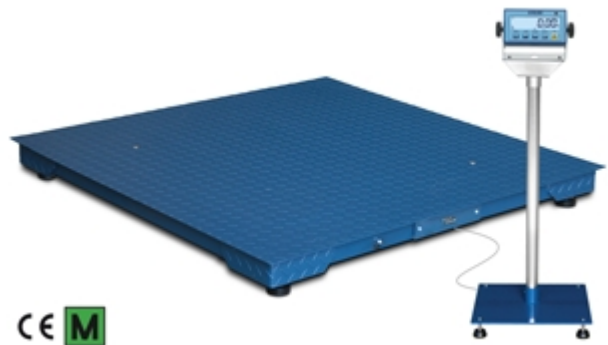

BODENWAAGEN DER SERIE "WEFL" WALL-E FLOOR

Bodenwaagen, bestehend aus einem multifunktionalem Wäge-Indikator und einer robusten Wägeplattform aus Stahl. Garantiert Ihnen hohe Genauigkeit und Zuverlässigkeit. Besonders geeignet zum Einsatz in Industrie und Handel. Lieferbar auch als eichfähige Version (CE-M) entsprechend den Richtlinien OIML R-76 / EN 45501.

(*) Queste divisioni sono ottenibili solo con le relative opzioni

TECHNISCHE DATEN

- Wäge-Indikator mit ABS-Gehäuse. Hintergrundbeleuchtetes LCD-Display, Ziffernhöhe 25mm, mit 6 kontraststarken Ziffern plus Symbolen der aktiven Anwendungen. Feuchtigkeitgeschützte Tastatur mit 5 Funktionstasten.
- Wäge-Indikator mit Edelstahl-Wandhalterung, einstellbarer Neigungswinkel.
- Wägeplattform mit 4 Wägezellen aus Stahl, eichfähig gemäß OIML R60 C3 (3000 Ziffernschritte), Schutzart IP67.
- Kompakte Bauform, einbrenn-lackiert, verstellbare Lastfüsse, Libelle.
- Bewehrungs-Schutz im Bereich der Wägezellen
- Lastplatte geriffelt, aus Stahlblech, Abmessungen: siehe Tabelle.
- 3m langes Kabel zum Anschluss der Wägeplattform an den Wäge-Indikator.
- Digitale Justage und Set-Up über Tastatur oder PC mit dem Programm DINITOOLS™.
- Spannungsversorgung: mit 4 Batterien vom Typ AA oder mit Netzteil 230VAC.
- Serienmäßig mit Justage "hohe Auflösung" für den Werks-internen Einsatz; Genauigkeit bei maximaler Kapazität 0,03% (aktiviert als Standard, kann per Menü deaktiviert werden).

WÄHLBARE FUNKTIONEN

- Gewichts-Summierung (Totalisieren)
- Chargenverwiegung
- +/- Kontrolle
- Prozentuale Wägung für manuelles Dosieren
- Stückzählung
- Netto/Brutto oder Umschaltung kg/lb

BEISPIEL 1

Multifunktions-Wäge-Indikator mit Wandhalterung und hintergrundbeleuchtetem Display.

BEISPIEL 2

Anwendung optional mit Wäge-Indikator auf Stativ.