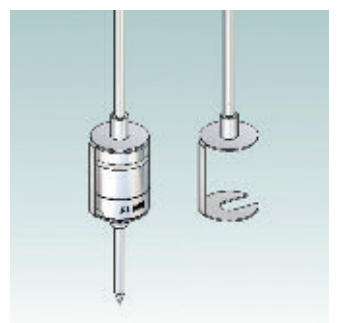

## Zubehör für EBI 11 Temperaturlogger

**EBI 11-T230**  
EBI 11-T230: Ø 3 mm, Fühlerlänge: 50 mm

**Beuteladapter – AL 114**  
Beuteladapter für EBI 11

**Dosenadapter – AL 114**  
Dosenadapter für EBI 11

**Dosenadapter – AL 114**  
Dosenadapter für EBI 11

**Flaschenadapter – AL 115**  
EBI 11-T-230 (Fühlerlänge: 20 mm) mit  
Flaschenadapter

**Flaschenadapter – AL 115**  
Flaschenadapter für EBI 11

Bezeichnung	Typ	Artikel-Nr.
Batteriewechselset für EBI 11 bestehend aus: 2 Batterien, 1 Dichtung mit Fett (ohne Abb.)	AL 113	1100-0120
Adapter-Set für EBI 11	AL 114	1340-6298
Flaschenadapter-Set für EBI 11	AL 115	1340-6299