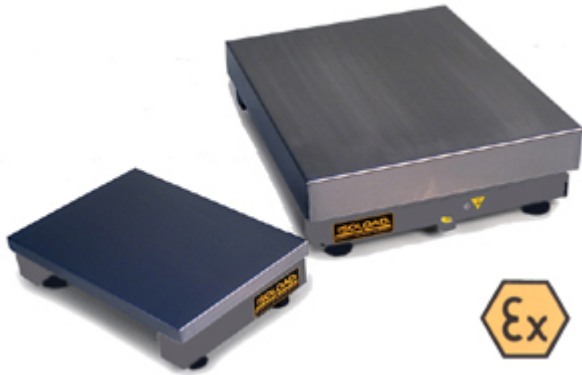

Elektronische Plattformen mit kleinem und mittlerem Wägebereich, präzise und robust, vor allem geeignet für alle Anwendungen in Industrie und Handel und in Bereichen mit strikten Hygienevorschriften.

TECHNISCHE DATEN

- Ausgerüstet mit einer eichfähigen "Single Point"-EDELSTAHL Wägezelle gemäß OIML R60 Standard, staub- und spritzwassergeschützt Schutzart IP 67.
- Gesamte Konstruktion mit Rohrprofilen, Mechanik, satiniertes Lastplatte und Zubehörteilen aus AISI304 Edelstahl.
- Einstellbare Füße (INOX) und Libelle.
- Wägezellenspeisung max. 15V.
- 3m Kabel (abgeschirmt) für den Anschluss an eine Anzeige.

ZUBEHÖR

- Anzeige-Stativ.
- Waagenbock, fahrbares Untergestell, Rollenbahn mit verzinkten Lastrollen.
- Versionen mit Sonderabmessungen und -wägebereichen (auf Anfrage).

VERSIONEN

Verfügbare Versionen

Code	l x w x h (mm)	Max (kg)	d (g)	CE-M* 3000e (g)	CE-M* 2x3000e (g)	d* HR (g)
TCNE30	500x500x140	30	5	10	--	2
TCNE60	500x500x140	60	10	20	10-20	5
TCNE150	500x500x140	150	20	05	20-50	10
TLNE60	500x600x150	60	10	20	10-20	5
TLNE150	500x600x150	150	20	50	20-50	10
TLNE300	500x600x150	300	50	100	50-100	20
TGNE150	700x700x165	150	20	50	--	10
TGNE300	700x700x165	300	50	100	50-100	20
TGNE600	700x700x165	600	100	200	100-200	50