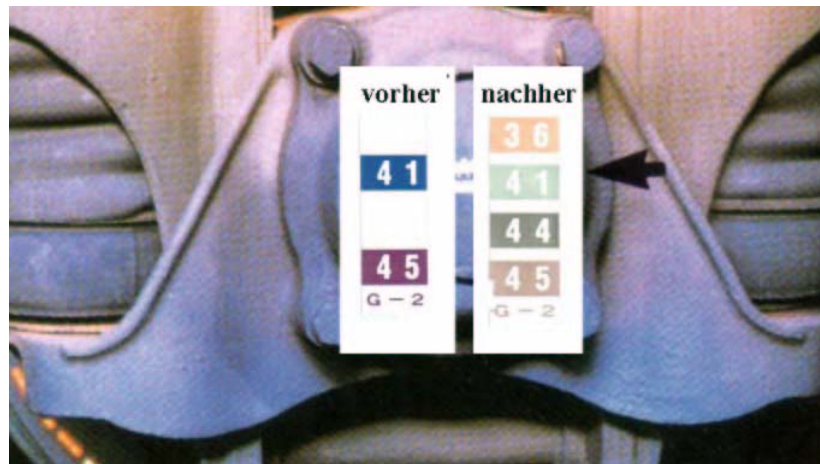

Farb-Messstreifen für Hochtemperaturen

37 mm hoch, 10 mm breit

Farben Nr. 25 – 45 (250° C bis 450° C sind auf einem speziellen hitzebeständigen Aufklebermaterial aufgebracht. Selbstklebend. Für Temperaturkontrolle in Wärmeprozessen.

Bestell-Nr.			G - 1
Farb-Nr.	Farbwechsel-Temp.°C	Original-farbe	Farbe nach Farb.-Temp.
25	250	Blass-grünblau	Schwarz
29	290	Blassrosa	Schwarz
31	310	Hellblau-grau	Schwarz
33	330	Blassblau	Braun-schwarz

Bestell-Nr.			G - 2
Farb-Nr.	Farbwechsel-Temp.°C	Original-farbe	Farbe nach Farb.-Temp.
36	360	Weiß	Orange
41	410	Blau	Grün
44	440	Weiß	Schwarz
45	450	Purpurrot	Braun